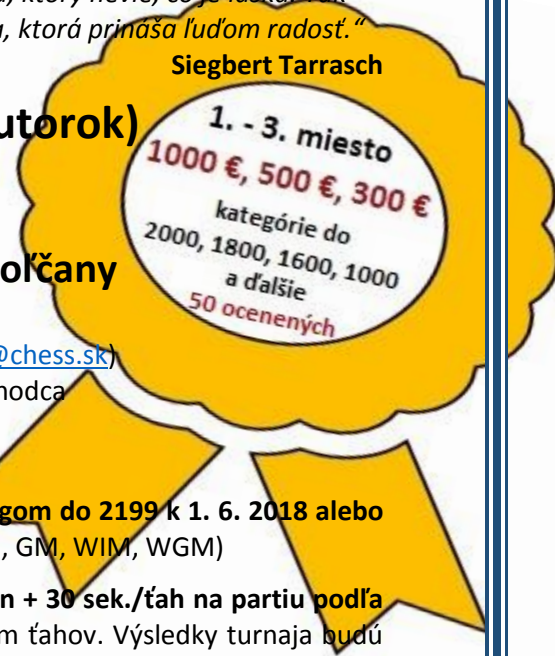

SLOVENSKÝ ŠACHOVÝ ZVÄZ

Vyhlasuje v spolupráci s
primátorom mesta Topolčany

Ing. Petrom Balážom

a

Šachovým zväzom Nitrianskeho kraja

MAJSTROVSTVÁ SLOVENSKEJ REPUBLIKY v šachu amatérov

FIDE Open pre hráčov s ratingom **do 2199** alebo bez FIDE ratingu
(so zápočtom na štandardný FIDE rating)

Motto:

„Človek, ktorý nevie, čo sú šachy, mi pripomína človeka, ktorý nevie, čo je láska. Tak ako v láske, tak ako v hudbe aj v šachoch sa skrýva sila, ktorá prináša ľuďom radosť.“

Siebert Tarrasch

Termín:

30. júna – 3. júla 2018 (sobota - utorok)

Vyhlasovateľ:

Slovenský šachový zväz

Organizátor:

Topolčiansky šachový klub

Miesto:

Dom kultúry, ul. Československej armády, **Topolčany**

(<https://goo.gl/maps/3S34sjH7uV12>)

Organizačný výbor:

Mgr. Ing. Alexander Riabov – riaditeľ turnaja (riabov@chess.sk)

PhDr. Vladimír Franc (FIDE ID 14941120) – hlavný rozhodca

Peter Prvý (FIDE ID 14920280) – rozhodca

Rebeka Nadzamová – produkcia podujatia

Právo účasti:

Otvorené MSR amatérov pre všetkých hráčov s ratingom do 2199 k 1. 6. 2018 alebo bez FIDE ratingu. Hráč nesmie byť držiteľom titulu (IM, GM, WIM, WGM)

Hrací systém:

Švajčiarsky systém na **8 kôl** hracím tempom **2x 60 min + 30 sek./ťah** na partiu podľa pravidiel FIDE pre klasické tempo hry, so zapisovaním ťahov. Výsledky turnaja budú zaslané na zápočet na domácu listinu LOK SR, aj na medzinárodnú ratingovú listinu FIDE. Čakacia doba na príchod k partii je 60 minút od plánovaného začiatku kola.

Cenový fond:

Cenový fond v súhrne 4.500 € a 1. miesto 1.000 €

(z toho 4.330 € fin. ceny pre 50 ocenených, vrát. najkrajších partii; ceny sa kumulujú)

Ocenených prvých 10 miest v turnaji –

I. 1.000 €, II. 500 €, III. 300 €, IV. – V. 200 €, VI. – X. miesto 150 €